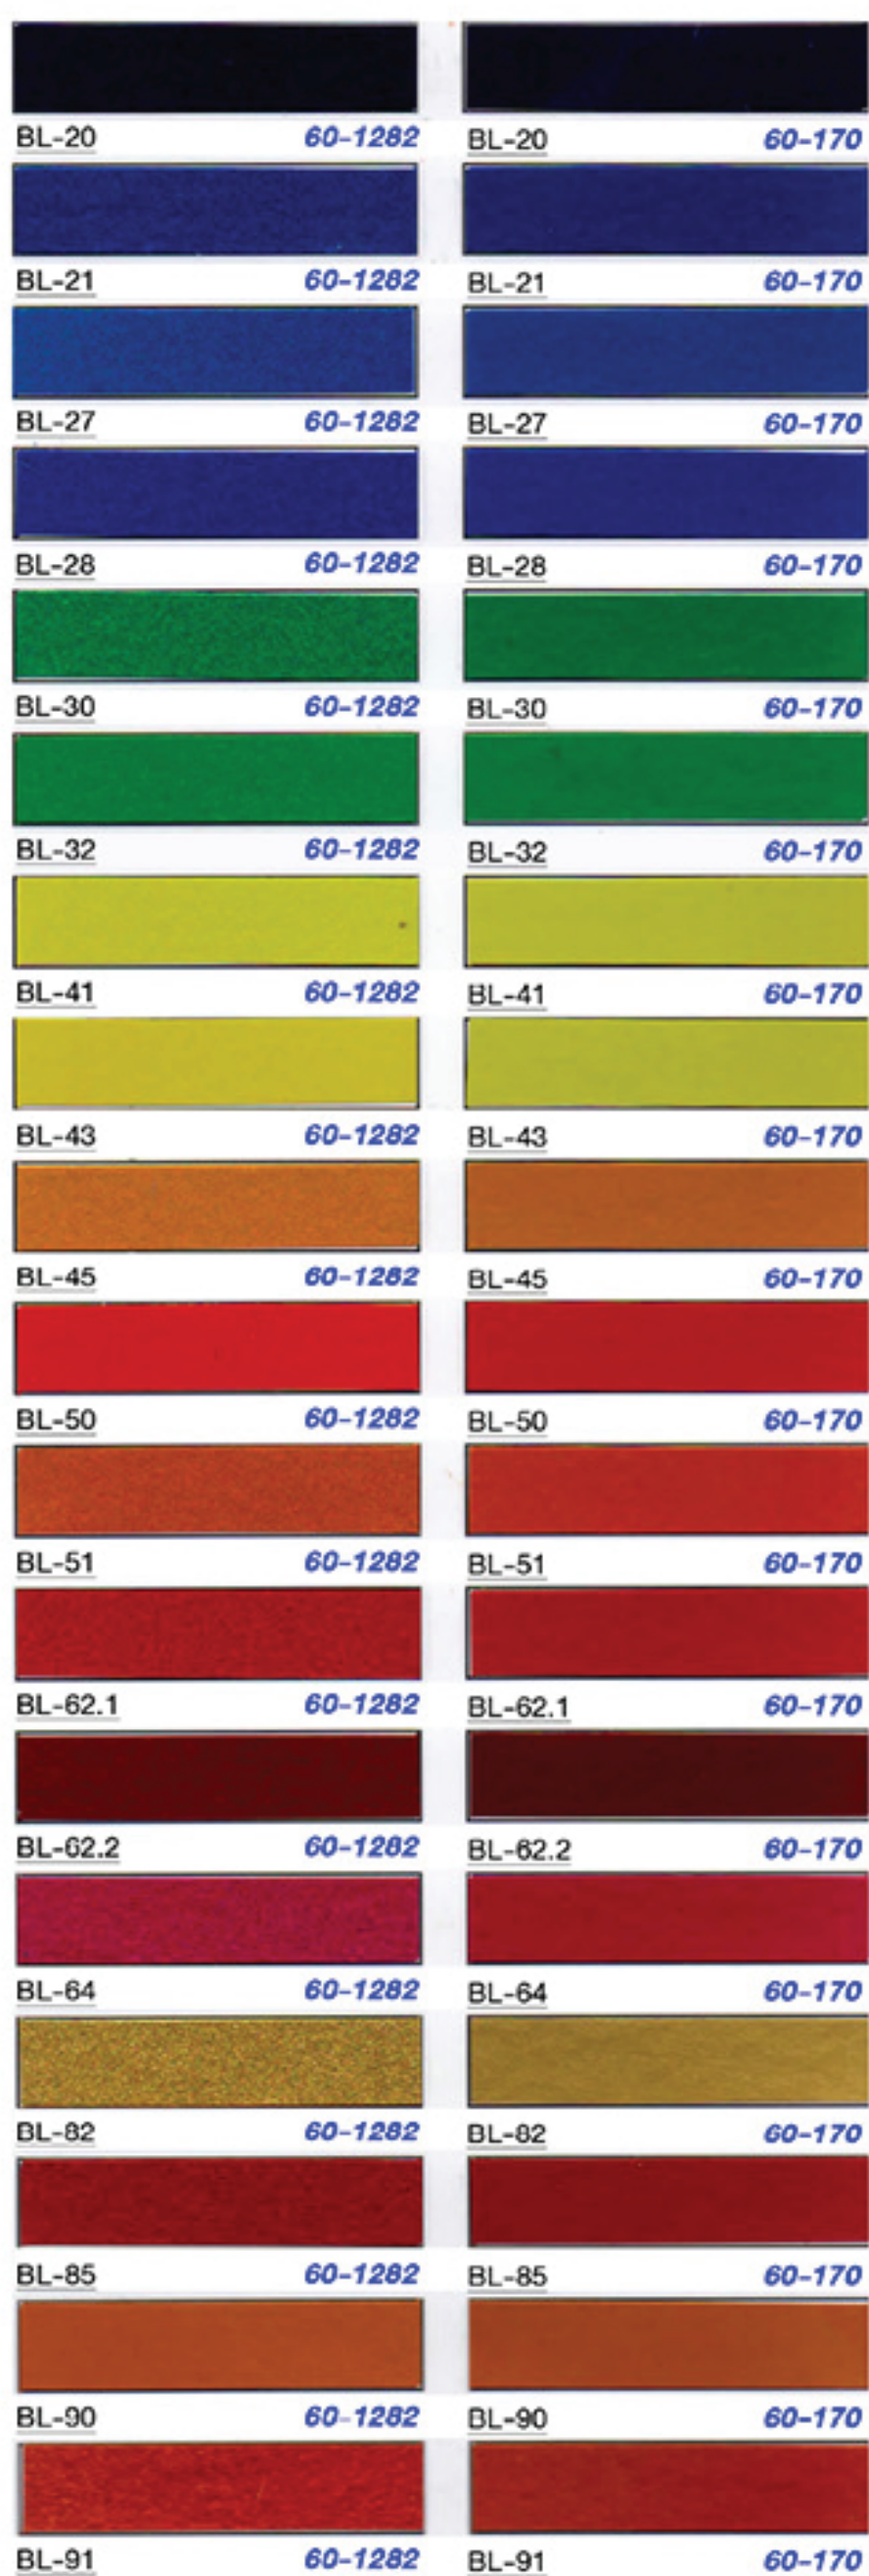

แม่สีแพลนบริลเลียน (PLAN BRILLIANT) เป็นแม่สีที่ผลิตจากผงสีคุณภาพสูงจากยุโรปโดยผ่านกระบวนการผลิตจากเครื่องจักรที่ได้มาตรฐานและสามารถบดผงสีจนได้ความละเอียดในระดับนาโน (Nano size) ด้วยวัตถุดิบที่มาจากผงสีคุณภาพสูงและกระบวนการผลิตดังกล่าวทำให้แม่สีแพลนบริลเลียนมีคุณสมบัติที่สดและโปร่งแสง สามารถทนทานแสงแดดและทุกสภาวะได้นานกว่า 2 ปี ซึ่งแตกต่างจากผลิตภัณฑ์สีโปร่งแสงทั่วไปที่ผลิตจากสารให้สี Dye staff หรือ สีย้อม

“เลือกสีโปร่งแสงที่ดี เลือกสีคุณภาพ PLAN BRILLIANT รับประกันคุณภาพอย่างน้อย 2 ปี”

PLAN PAINT BRILLIANT COLOUR is a transparent colour produced from high quality pigment. The pigments are grinded by top performance grinding machine until the size of pigment is nano size. PLAN PAINT BRILLIANT COLOUR is a very durable transparent colour unlike Candy tone colour in the market. Our colour can resist UV light and weather very well. It is guaranteed to maintain the shade for at least 2 years.

PLAN

สีพ่นรถและมอเตอร์ไซด์

★★ **เกรดพรีเมียม** ★★

ผลิตจากผงสีด้วยนวัตกรรมนาโน

ให้สีสดใส ไม่ซีดจางมากกว่า 2 ปี

เมทัลลิก / Brilliant

เมทัลลิก / Brilliant

BL-20
BL-21
BL-27
BL-28
BL-30
BL-32
BL-41
BL-43
BL-45
BL-50
BL-51
BL-62.1
BL-62.2
BL-64
BL-82
BL-85
BL-90
BL-91

60-1282 60-170

Coarse Silver Under Coat Medium Silver Under Coat

60-500 60-320 60-290 60-560

Pink Silver Under Coat Green Silver Under Coat Blue Silver Under Coat Grey Silver Under Coat

รองพื้นด้วยสีขาว / White Primer